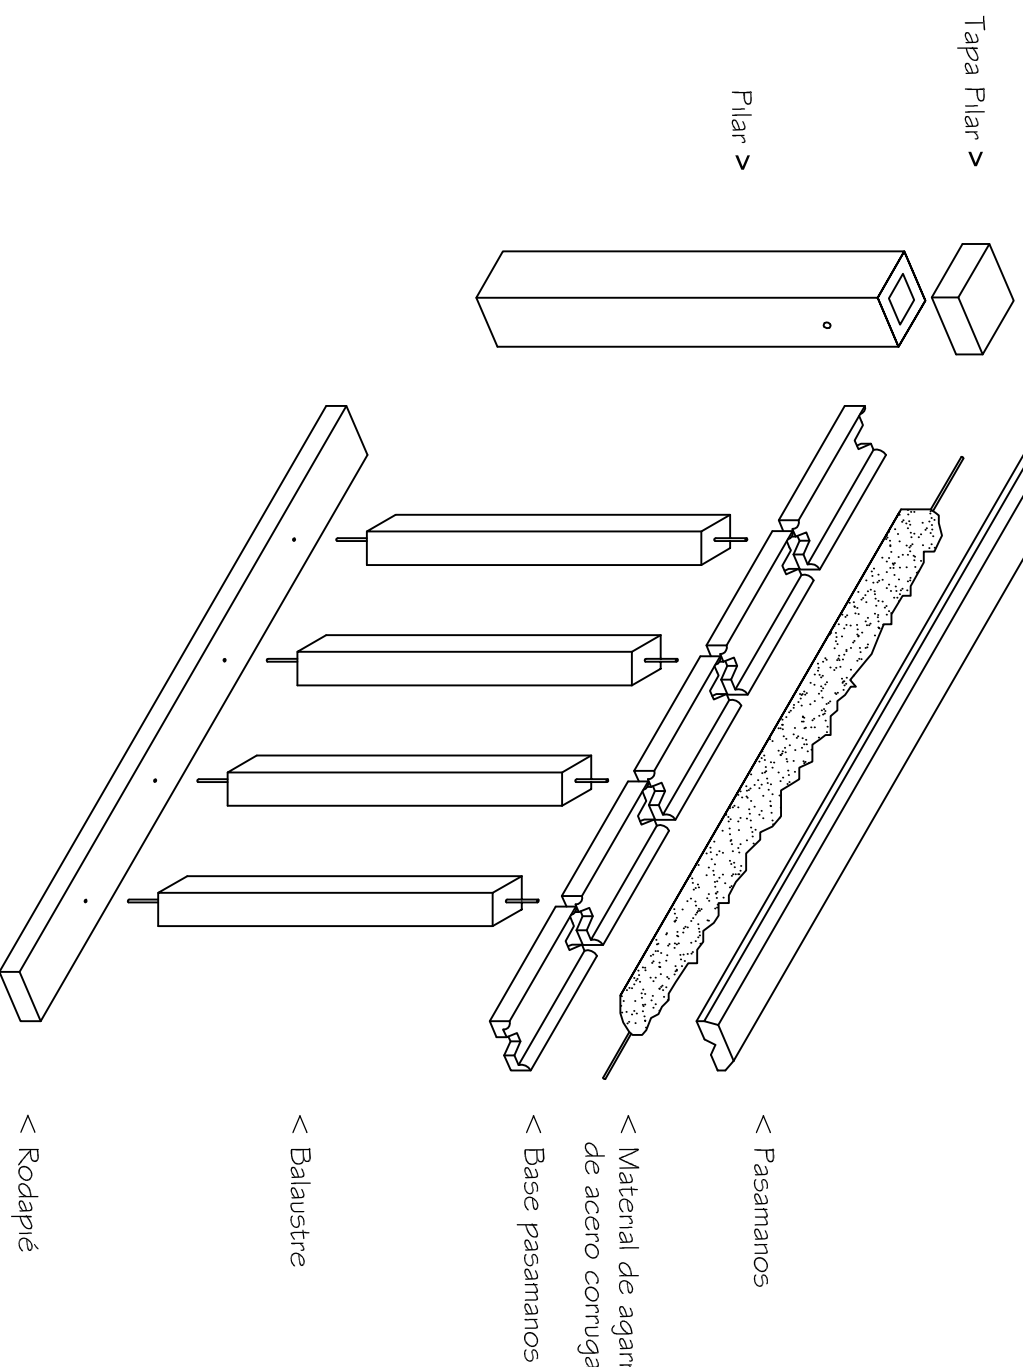

MONTAJE DE BALAUSTRÉ

PREFABRICADOS EXTREMADURA
2002 S.L.

MONTAJE DE BALAUSTRADA

FECHA

EMPRESA
PREFABRICADOS EXTREMADURA 2002

ESCALA
5mm. desc.

PLANO N.º