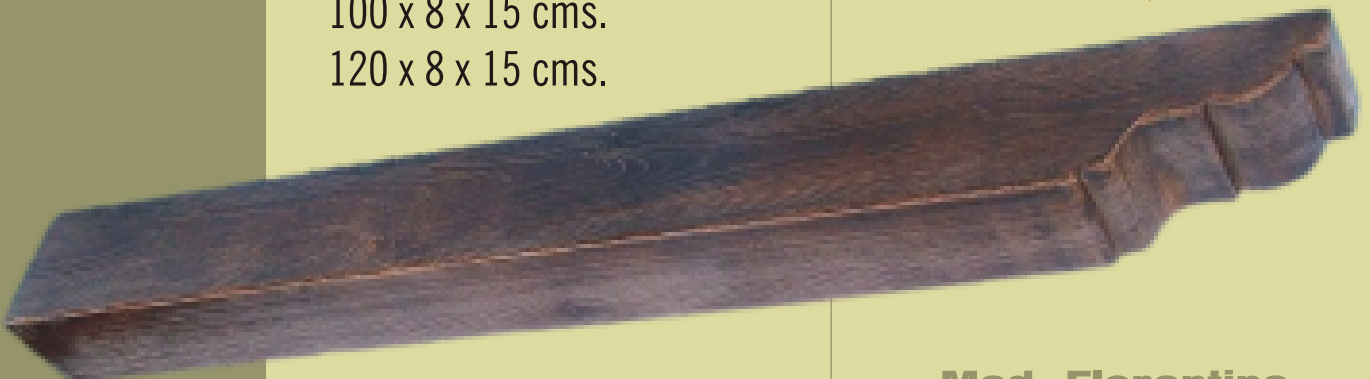

Mod. Florentino
120 x 10 x 12 cms.
100 x 10 x 12 cms.

3 modelos diferentes