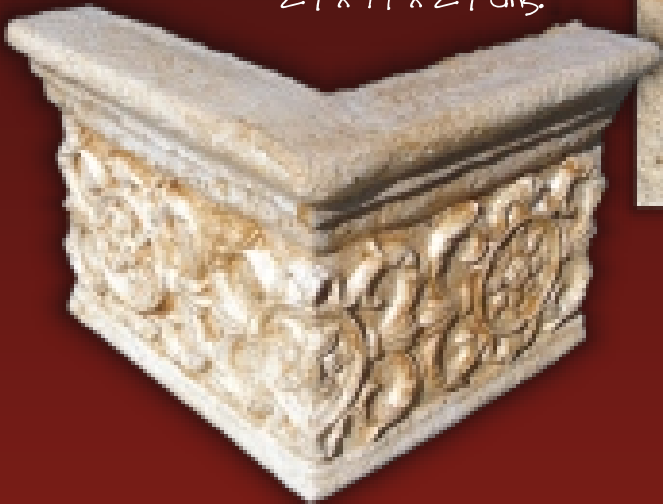

Pieza coronación piscina

50 x 26,5 x 5 cms.

Pieza esquina coronación piscina exterior

64 x 65 cms.

Baldosa piscina

50 x 26,5 x 5 cms.

Alcántara

Placa Alcántara
(ancho x alto x largo)

2 x 39 x 59 cms.

2 x 39 x 40 cms.

2 x 39 x 25 cms.

Esquina
moldura Alcántara
(ancho x alto x largo)
29 x 14 x 29 cms.

Esquina
placa Alcántara
(ancho x alto x largo)

18 x 39 x 39 cms.

moldura
Alcántara
(ancho x alto x largo)
5,5 x 24 x 55 cms.