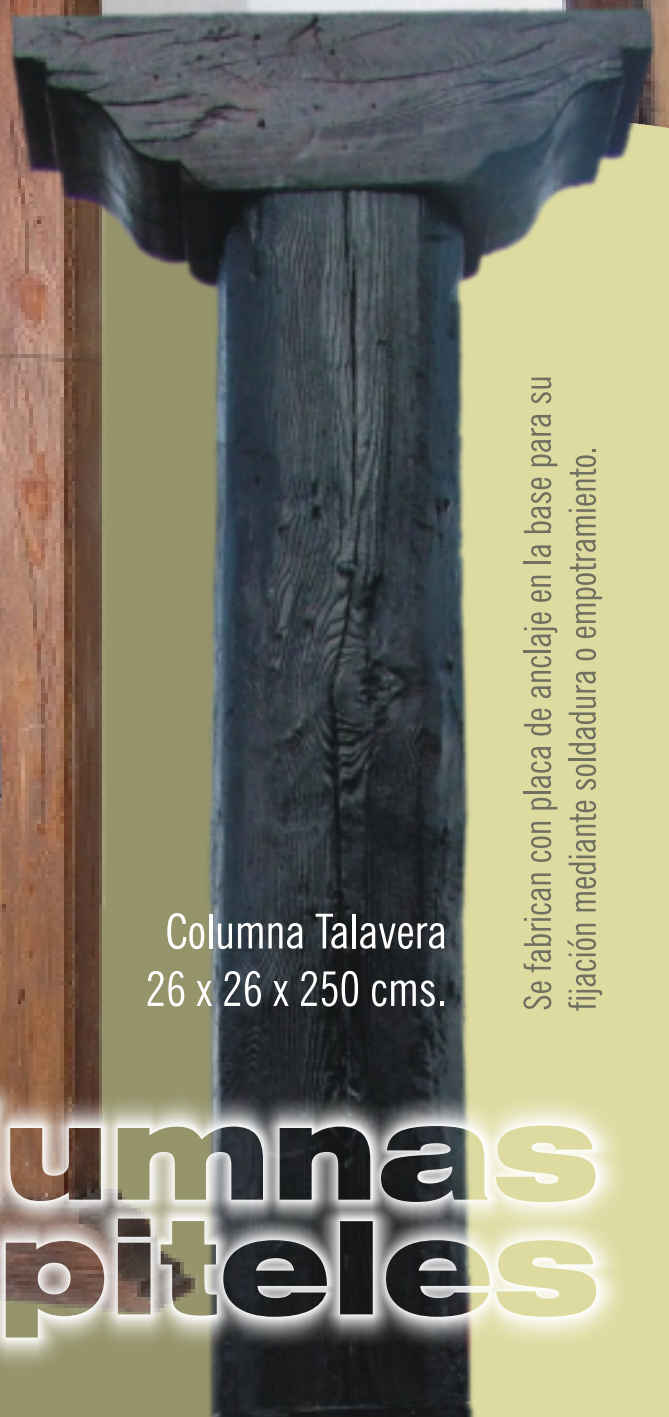

Columna Granada
18 x 18 x 250 cms.

42 x 42 x 20 x 19 cms. (Granada)
50 x 50 x 25 x 20 cms. (Talavera)

50 x 20 x 19 cms. (Granada)
68 x 25 x 20 cms. (Talavera)

38 x 20 x 19 cms. (Granada)
50 x 25 x 20 cms. (Talavera)

Columna Talavera
26 x 26 x 250 cms.

Se fabrican con placa de anclaje en la base para su fijación mediante soldadura o empotramiento.

columnas y capiteles

canecillos *imitación* madera

▲ **Mod. Gredos**
94 x 11 x 14 cms.
115 x 11 x 14cms.