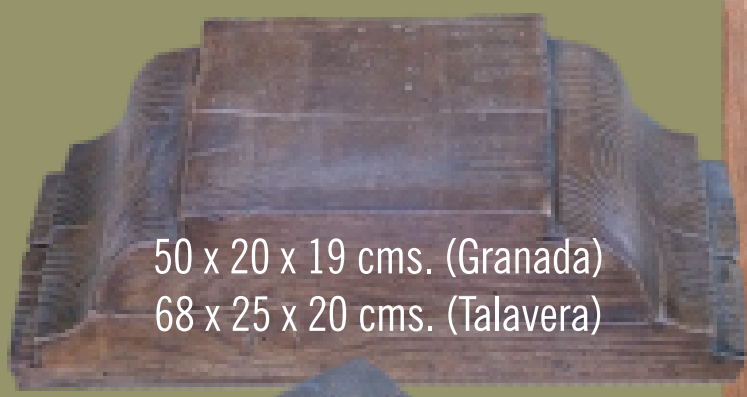

CATÁLOGO 2011

PREFABRICADOS EXTREMADURA

2 0 0 2

ISO 9001
BUREAU VERITAS
Certification

PREFABRICADOS EXTREMADURA 2002,

dedicada a la fabricación de piezas de hormigón imitación madera, pone a su disposición un conjunto de elementos constructivos prefabricados, de gran resistencia, con acabados naturales similares a la madera, que le permiten llevar a cabo proyectos de construcción y decoración, tanto en interior como en exterior, con gran facilidad y economía de medios.

El Resultado es un material con un acabado muy perfecto, muy duradero, que no necesita mantenimiento, con aspecto similar a la madera, con el que ofrecemos la garantía de un equipo profesional con muchos años de experiencia en el sector de los prefabricados y que imprimen a sus productos.

Columna Granada
18 x 18 x 250 cms.

42 x 42 x 20 x 19 cms. (Granada)
50 x 50 x 25 x 20 cms. (Talavera)

50 x 20 x 19 cms. (Granada)
68 x 25 x 20 cms. (Talavera)

38 x 20 x 19 cms. (Granada)
50 x 25 x 20 cms. (Talavera)